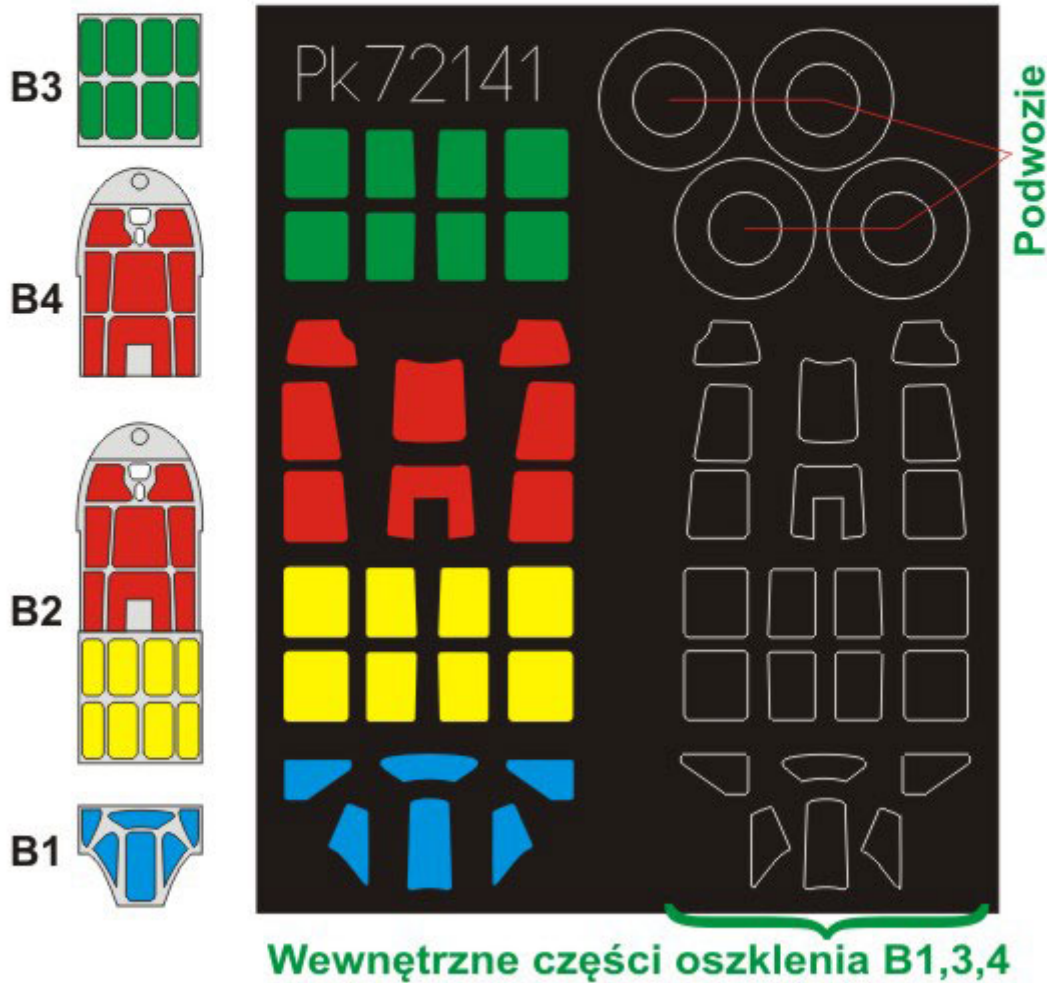

Wysokiej jakości maski do malowania oszkleń kabiny modelu.

Maski wykonane są z samoprzylepnej, winylowej czarnej folii i charakteryzują się precyzyjnym dopasowaniem do elementów modelu.

Uwaga: staramy się mieć wszystkie wyroby firmy Pmask dostępne w naszym magazynie "od ręki".

Jednak w związku z dużym zainteresowaniem tymi produktami zaznaczamy je jako dostępne w ciągu 7-12 dni.

Producer: **Pmask** (Polska)

Polecamy!

Pk72141

Pmask

Do modelu:

Mitsubishi

ZERO A6M3 model 32

Tamiya 1/72

Zestaw bardzo precyzyjnych masek do malowania wewnętrznej i zewnętrznej części kabiny oraz kół podwozia

Pmask
ul. Plażowa 12/3
20-620 Lublin, POLSKA

www.pmask.eu
e-mail: info@pmask.eu