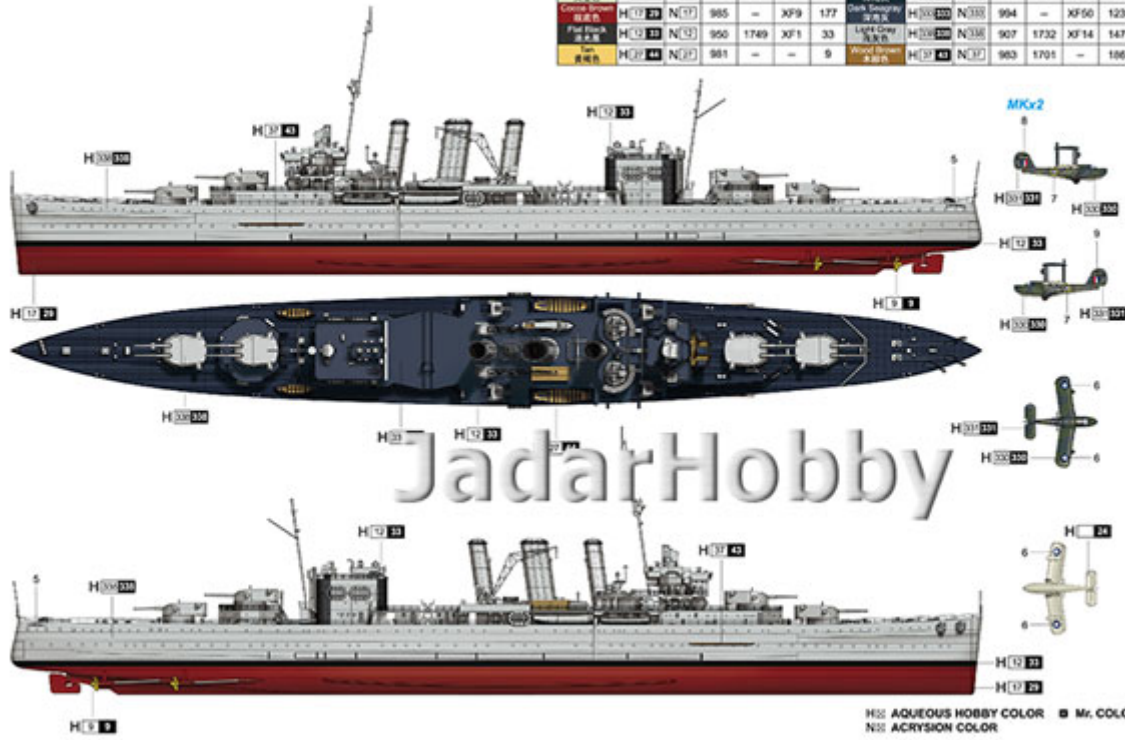

Trumpeter 05353 1/350 HMS Cornwall

Cena :

250,00 PLN

Producent : **Trumpeter**

Dostępność : **Zapytaj o dostępność**

Stan magazynowy : **brak w magazynie**

Średnia ocena : **brak recenzji**

Trumpeter 05353 1/350 HMS Cornwall

H(1) AQUEOUS HOBBY COLOR ■ Mr. COLOR
N(1) ACRYSON COLOR

05353 1/350 HMS Cornwall