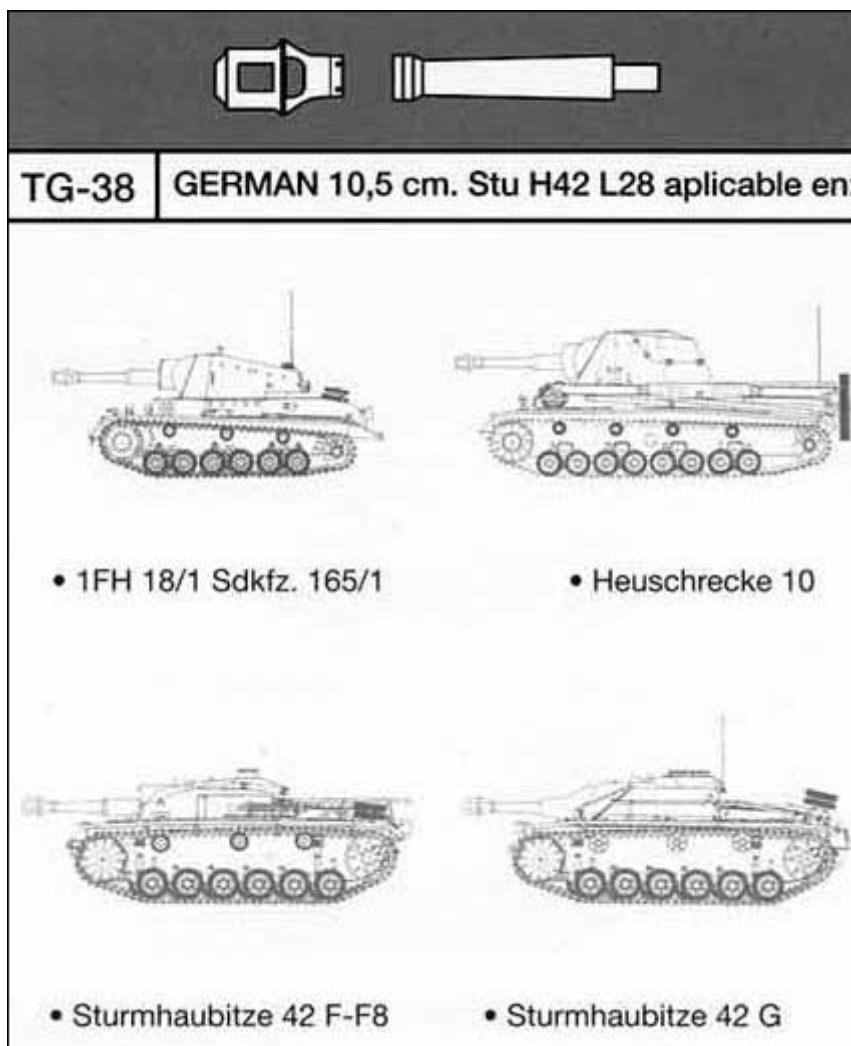

## Jordi Rubio TG-38 1/35 Niemiecka lufa 10.5cm StuH42 L/28

**Cena :**  
**32,00 PLN**  
**20,80 PLN**

Producent : **Jordi Rubio**  
 Dostępność : **Jest**  
 Stan magazynowy : **poniżej średniego**  
 Średnia ocena : **brak recenzji**

### Jordi Rubio TG-38 Niemiecka lufa 10.5cm StuH42 L/28 (1:35)

Wysokiej jakości metalowa lufa działa do modeli:

**FH 18/1 Sd.Kfz.165/1; Sturmhaubitze 42 F-F8; Sturmhaubitze 42 G; Heuschrecke 10**

Producent: **Jordi Rubio** (Hiszpania)