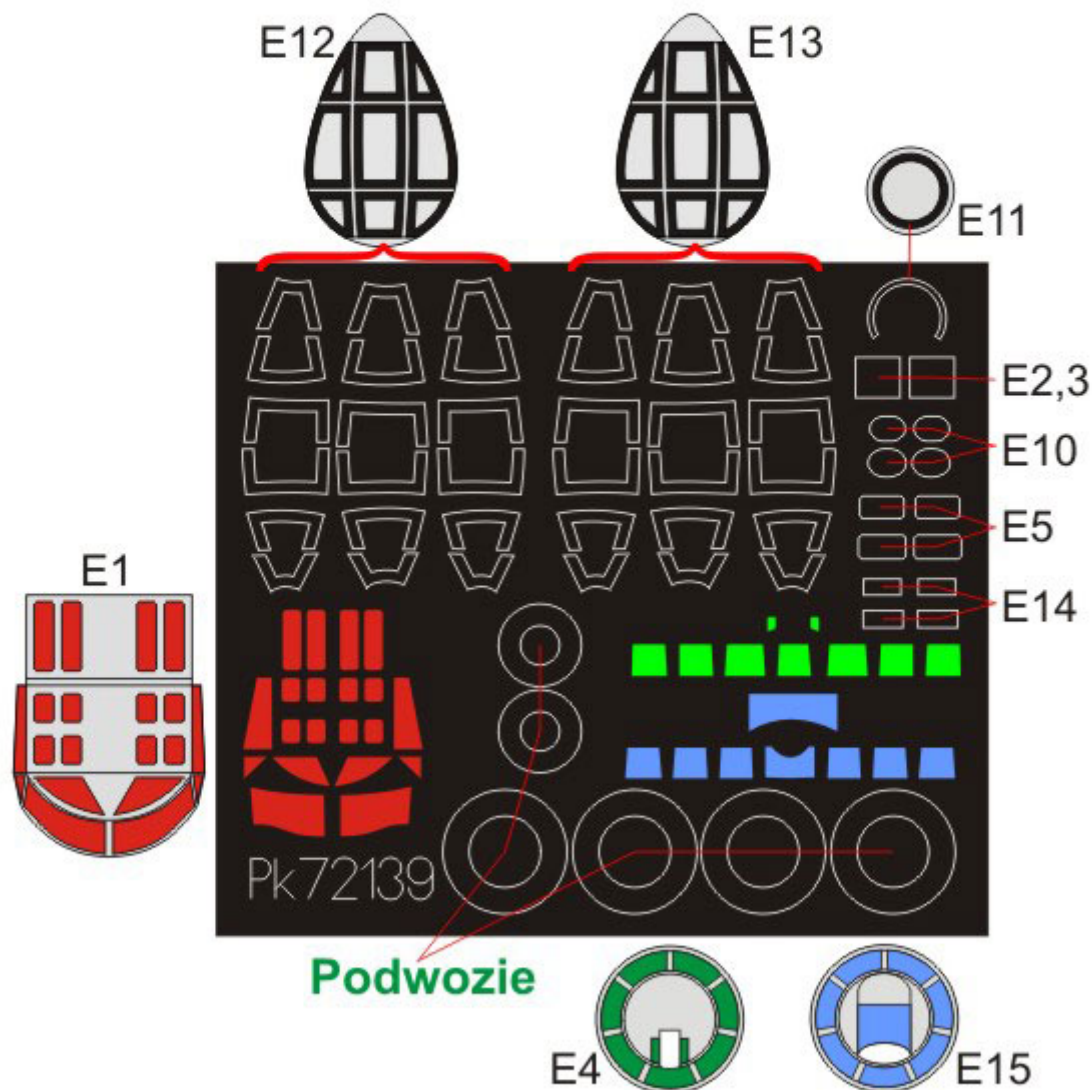

Wysokiej jakości maski do malowania oszklenia kabiny modelu.

Maski wykonane są z samoprzylepnej, winylowej czarnej folii i charakteryzują się precyzyjnym dopasowaniem do elementów modelu.

Uwaga: staramy się mieć wszystkie wyroby firmy Pmask dostępne w naszym magazynie "od ręki".

Jednak w związku z dużym zainteresowaniem tymi produktami zaznaczamy je jako dostępne w ciągu 7-12 dni.

Producer: **Pmask** (Polska)

Polecamy!

Pk72139

Pmask

Do modelu:
PBY-5A
CATALINA

Revell 1/72

Zestaw bardzo precyzyjnych masek do malowania zewnętrznej części kabiny oraz kół podwozia.