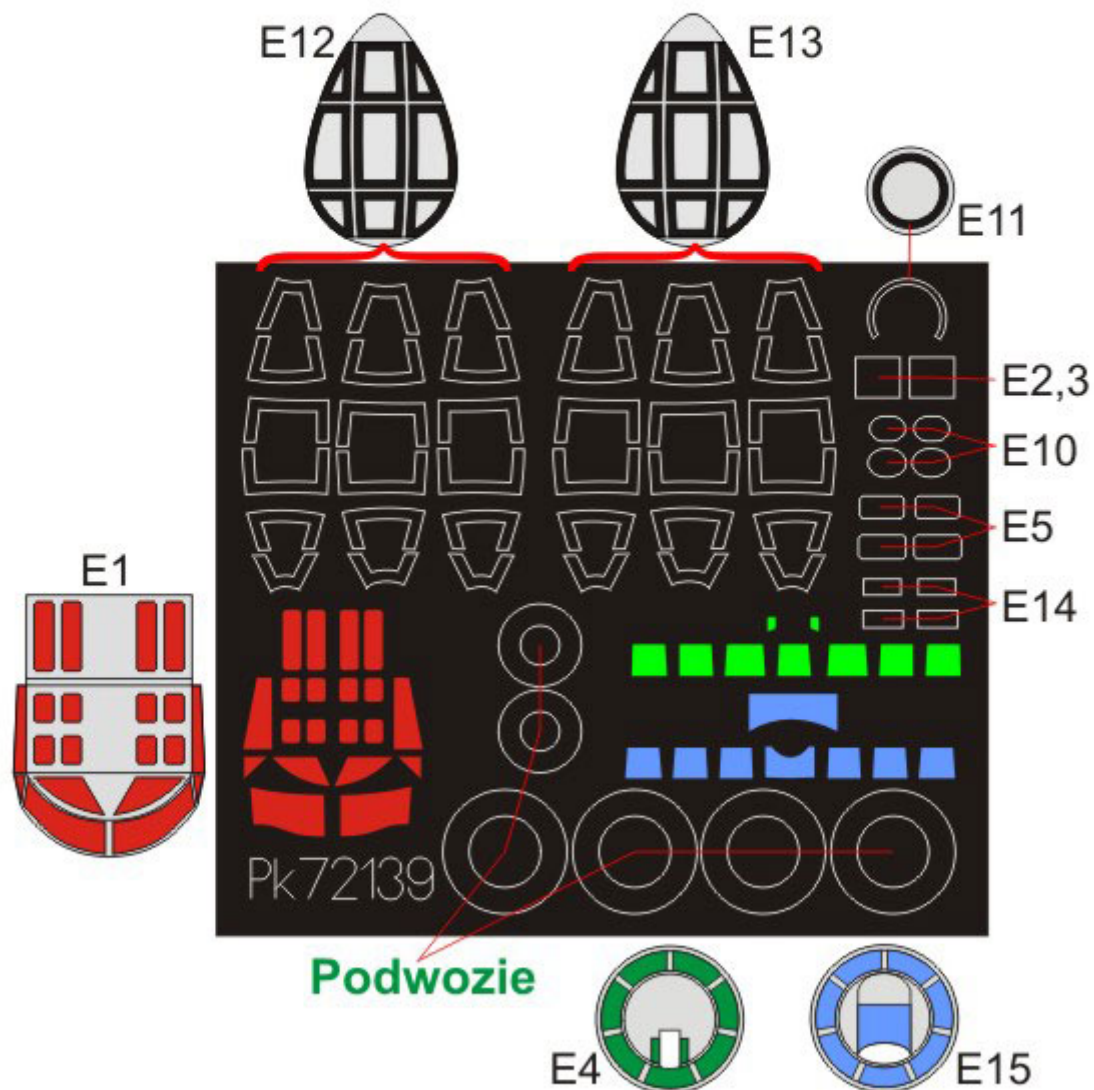

Wysokiej jakości maski do malowania oszklenia kabiny modelu.

Maski wykonane są z samoprzylepnej, winylowej czarnej folii i charakteryzują się precyzyjnym dopasowaniem do elementów modelu.

Uwaga: staramy się mieć wszystkie wyroby firmy Pmask dostępne w naszym magazynie "od ręki".

Jednak w związku z dużym zainteresowaniem tymi produktami zaznaczamy je jako dostępne w ciągu 7-12 dni.

Producer: **Pmask** (Polska)

Polecamy!

Pk72139

Pmask

Do modelu:
PBY-5A
CATALINA

Revell 1/72

Zestaw bardzo precyzyjnych masek do malowania zewnętrznej części kabiny oraz kół podwozia.