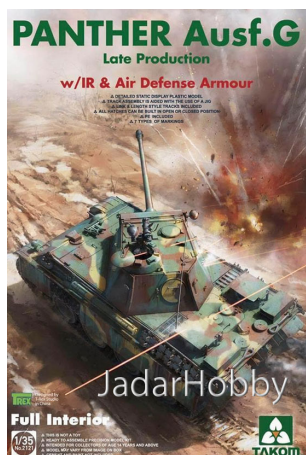

Takom 2121 1/35 Panther G Late Production with IR & Antiair Armour - full interior

Cena :
277,00 PLN

Producent : **Takom**

Dostępność : **Jest**

Stan magazynowy : **niski**

Średnia ocena : **brak recenzji**

Takom 2121 1/35 Panther G Late Production with IR & Antiair Armour - full interior

- Model plastikowy do sklepania i malowania. Szczegółowa (obrazkowa) instrukcja w zestawie.
- Zawiera elementy fototrawione
- Ogniwkowe gaśnice