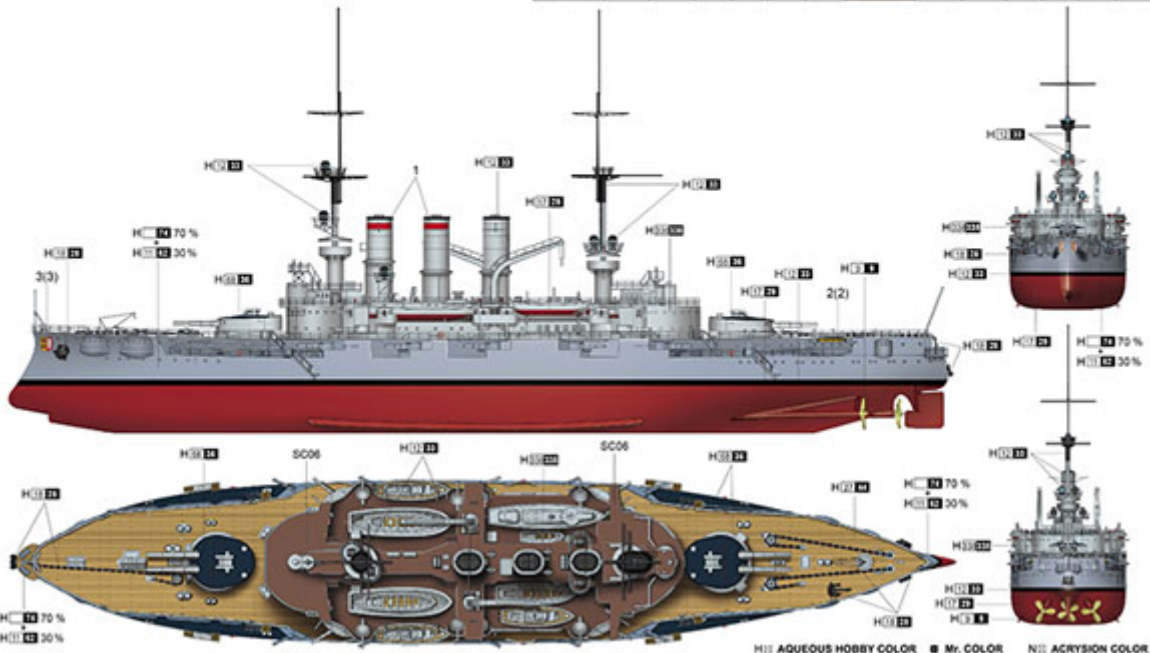

### Trumpeter 05355 1/350 Schleswig Holstein Battleship 1908

Główne cechy produktu:

- Model plastikowy do sklepania i malowania. Szczegółowa (obrazkowa) instrukcja w zestawie.

Uwaga: zestaw nie zawiera kleju i farb, które należy dokupić oddzielnie

Szczegółowy opis możesz zobaczyć tutaj:

Producent: **Trumpeter** (Chiny)

涂装同标贴指示  
Painting & Marking guide

PAINT REFERENCE COLOR											
Color	Ministry	Acrylon	Value	Color	Ministry	Acrylon	Value	Color	Ministry	Acrylon	Value
Steel R.S.S.	H01	N01	864	1402	—	—	—	Tan	H02	N02	981
China R.S.S.	H01	N01	965	—	XF9	177	—	Light Blue R.S.S.	H01	N01	—
Gold R.S.S.	H01	N01	878	1744	X12	16	—	Flat White R.S.S.	H01	N01	951
Flat Black R.S.S.	H01	N01	950	1749	XF1	33	—	Black R.S.S.	H01	N01	868
Light Gray R.S.S.	H01	N01	907	1732	XF14	147	—	Black R.S.S.	SC06	—	—

05355 1/350 Schleswig - Holstein Battleship 1908

H01: AQUEOUS HOBBY COLOR ■ M: COLOR N01: ACRYLON COLOR