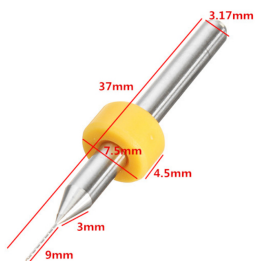

Drillpro 0,4mm Wiertło wolframowe

Cena :

3,90 PLN

Producent : **Drillpro**

Dostępność : **Jest**

Stan magazynowy : **bardzo wysoki**

Średnia ocena : **brak recenzji**

Drillpro 0,4mm Wiertło wolframowe

Wiertło wykonane z węgliku wolframu (stal wolframowa) o wysokiej twardości, wysokiej odporności na zużycie, nietatwo się zgina i łamie. Doskonale do bardzo precyzyjnych prac modelarskich.

Zalecane do mini-wiertarek elektrycznych