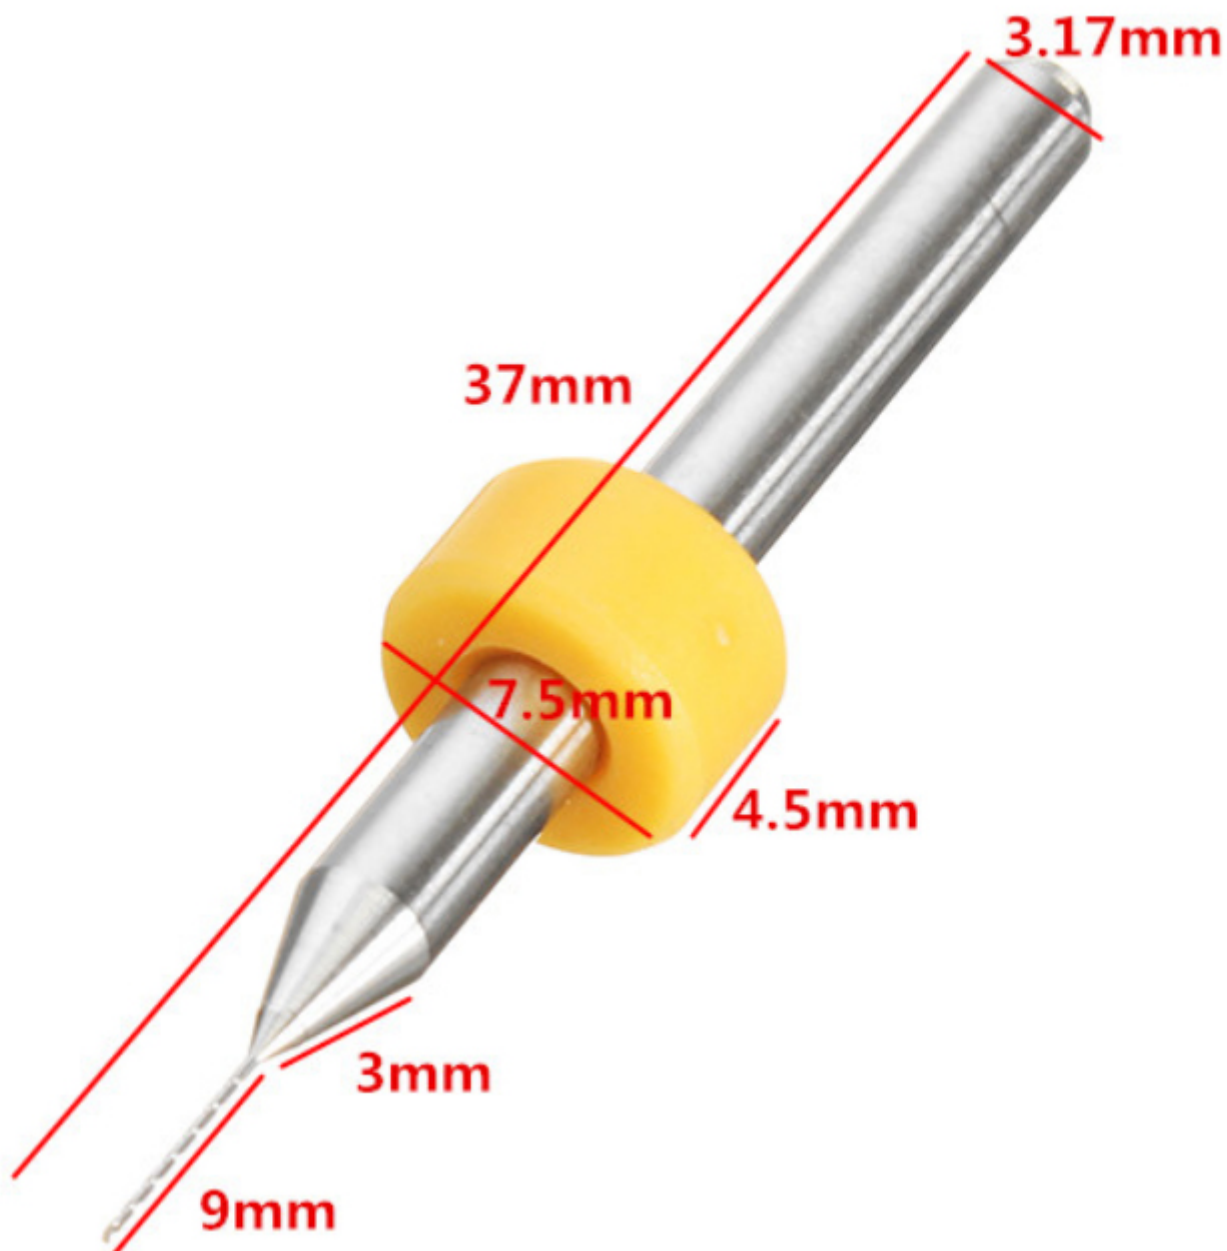

Drillpro 0,4mm Wiertło wolframowe

Cena :

3,90 PLN

Producent : **Drillpro**

Dostępność : **Jest**

Stan magazynowy : **bardzo wysoki**

Średnia ocena : **brak recenzji**

Drillpro 0,4mm Wiertło wolframowe

Wiertło wykonane z węgliku wolframu (stal wolframowa) o wysokiej twardości, wysokiej odporności na zużycie, nietatwo się zgina i łamie. Doskonale do bardzo precyzyjnych prac modelarskich.

Zalecane do mini-wiertarek elektrycznych