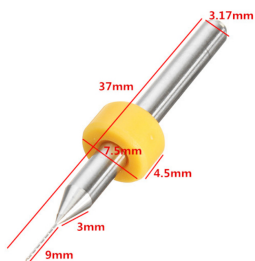

Drillpro 0,4mm Wiertło wolframowe

Cena :

4,90 PLN

Producent : **Drillpro**

Dostępność : **Jest**

Stan magazynowy : **bardzo wysoki**

Średnia ocena : **brak recenzji**

Drillpro 0,4mm Wiertło wolframowe

Wiertło wykonane z węgliku wolframu (stal wolframowa) o wysokiej twardości, wysokiej odporności na zużycie, nietatwo się zgina i łamie. Doskonale do bardzo precyzyjnych prac modelarskich.

Zalecane do mini-wiertarek elektrycznych