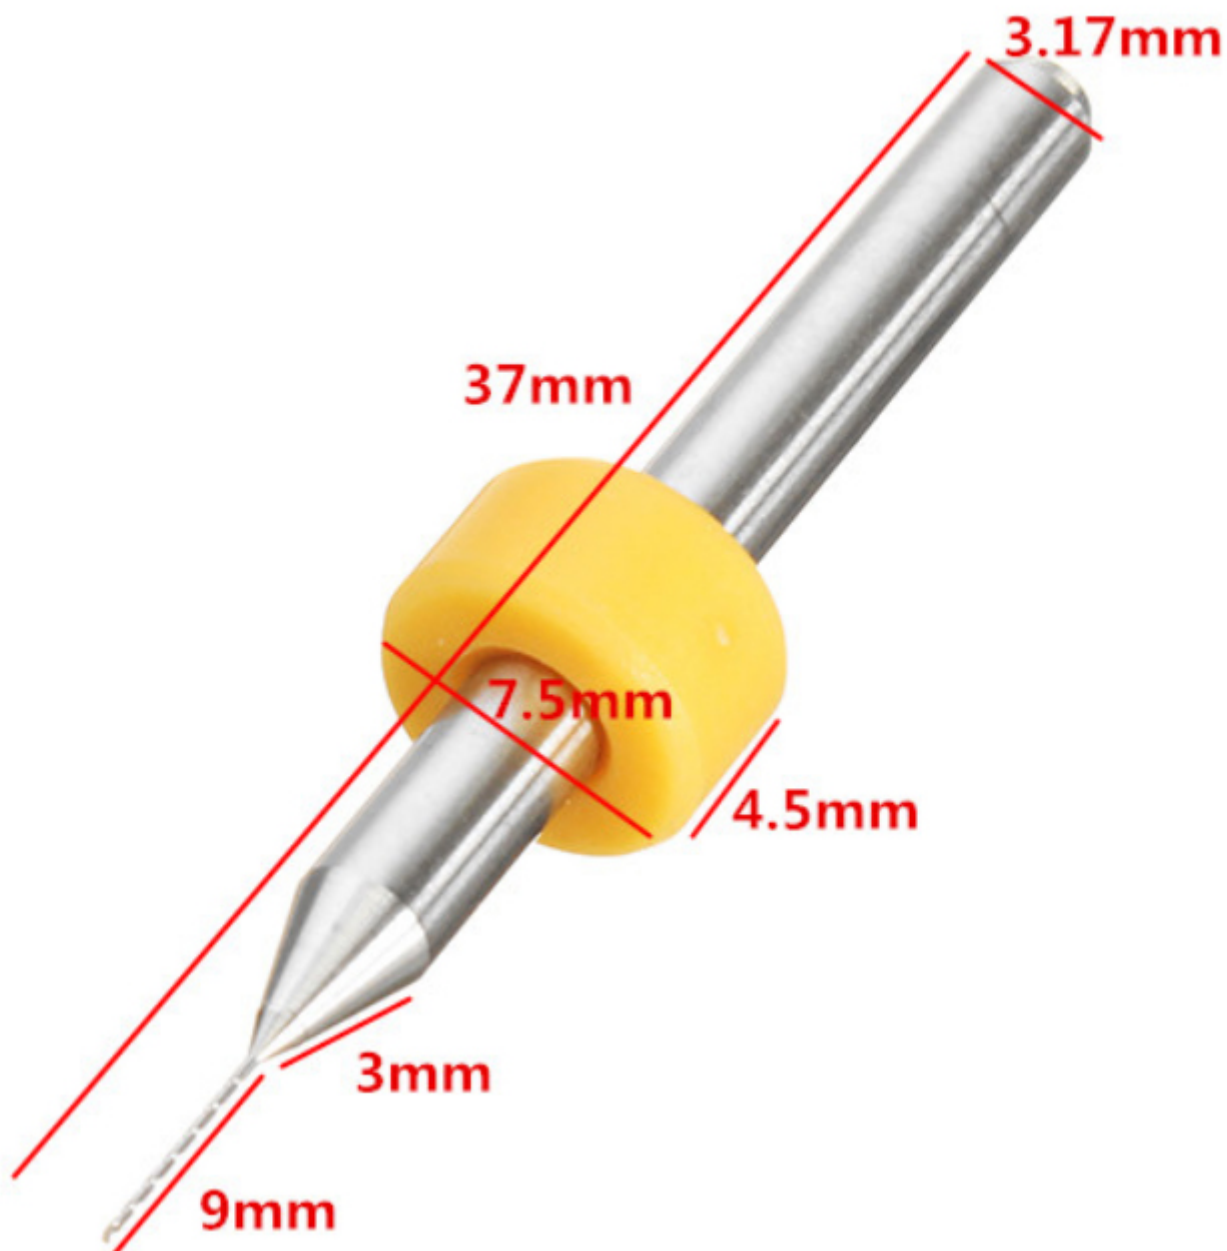

Drillpro 0,4mm Wiertło wolframowe

Cena :

4,90 PLN

Producent : **Drillpro**

Dostępność : **Jest**

Stan magazynowy : **bardzo wysoki**

Średnia ocena : **brak recenzji**

Drillpro 0,4mm Wiertło wolframowe

Wiertło wykonane z węgliku wolframu (stal wolframowa) o wysokiej twardości, wysokiej odporności na zużycie, nietatwo się zgina i łamie. Doskonale do bardzo precyzyjnych prac modelarskich.

Zalecane do mini-wiertarek elektrycznych