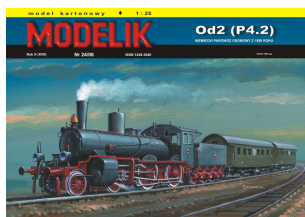

Modelik 0624 1/25 Od.2 (P4.2)

Cena :

100,00 PLN

Producent : **Modelik**

Dostępność : **Jest**

Stan magazynowy : **niski**

Średnia ocena : **brak recenzji**

Modelik 0624 1/25 Od.2 (P4.2)

Niemiecki normalnotorowy parowóz osobowy z 1898 r.

Wysokiej jakości model kartonowy do sklejania w skali 1:25

Blok A3 zawiera:

- 19 arkuszy A3 z częściami do wycinania
- 9 stron z rysunkami montażowymi
- 3 strony z tekstem (historia i opis budowy)
- kolorowe zdjęcia sklejonego modelu
- komputerowe opracowanie graficzne
- Skala: 1:25
- Długość modelu: 700 mm