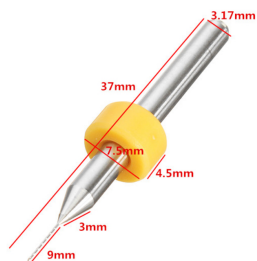

Drillpro 0,35mm Wiertło wolframowe

Cena :

4,50 PLN

Producent : **Drillpro**

Dostępność : **Jest**

Stan magazynowy : **wysoki**

Średnia ocena : **brak recenzji**

Drillpro 0,35mm Wiertło wolframowe

Wiertło wykonane z węgla wolframu (stal wolframowa) o wysokiej twardości, wysokiej odporności na zużycie, niełatwo się zgina i łamie. Doskonale do bardzo precyzyjnych prac modelarskich.

Zalecane do mini-wiertarek elektrycznych