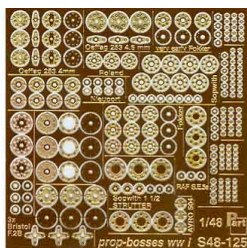

Part S48-125 1/48 WWI osłony śmigieł

Cena :

19,90 PLN

Producent : **Part (Poland)**

Dostępność : **Jest**

Stan magazynowy : **bardzo wysoki**

Średnia ocena : **brak recenzji**

Part S48125 - osłony śmigieł

Najwyższej jakości elementy fototrawione do modeli samolotów z I wojny światowej. W zestawie osłony do następujących modeli:

1. Oeffag 253 4mm
2. Oeffag 253 4,6mm
3. very early Fokker
4. Nieuport
5. Sopwith
6. Bristol F.2B
7. Fokker
8. Sopwith 1 1/2 Strutter
9. RAF S.E.5
10. AVRO 504
11. Rolland

Zestaw zawiera arkusz blaszki miedzianej o wymiarach: 6cm x 6cm.