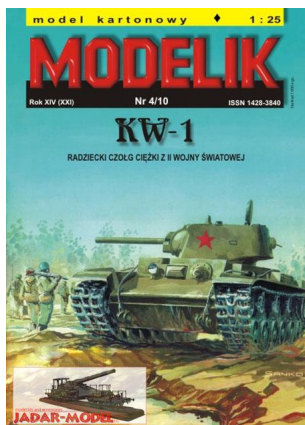

## Modelik 1004 1/25 KV-1

**Cena :**

**41,14 PLN**

Producent : **Modelik**

Dostępność : **Jest**

Stan magazynowy : **niski**

Średnia ocena : **brak recenzji**

### Modelik 10/04 KV-1 (1:25)

Wysokiej jakości model kartonowy do sklejania w skali 1:25.

RADZIECKI CZOŁG CIĘŻKI Z II WOJNY ŚWIATOWEJ

18,5 arkuszy A4 z częściami

4 stron A4 z rys. montażowymi

4 strony A4 z opisem pojazdu i instrukcją budowy modelu