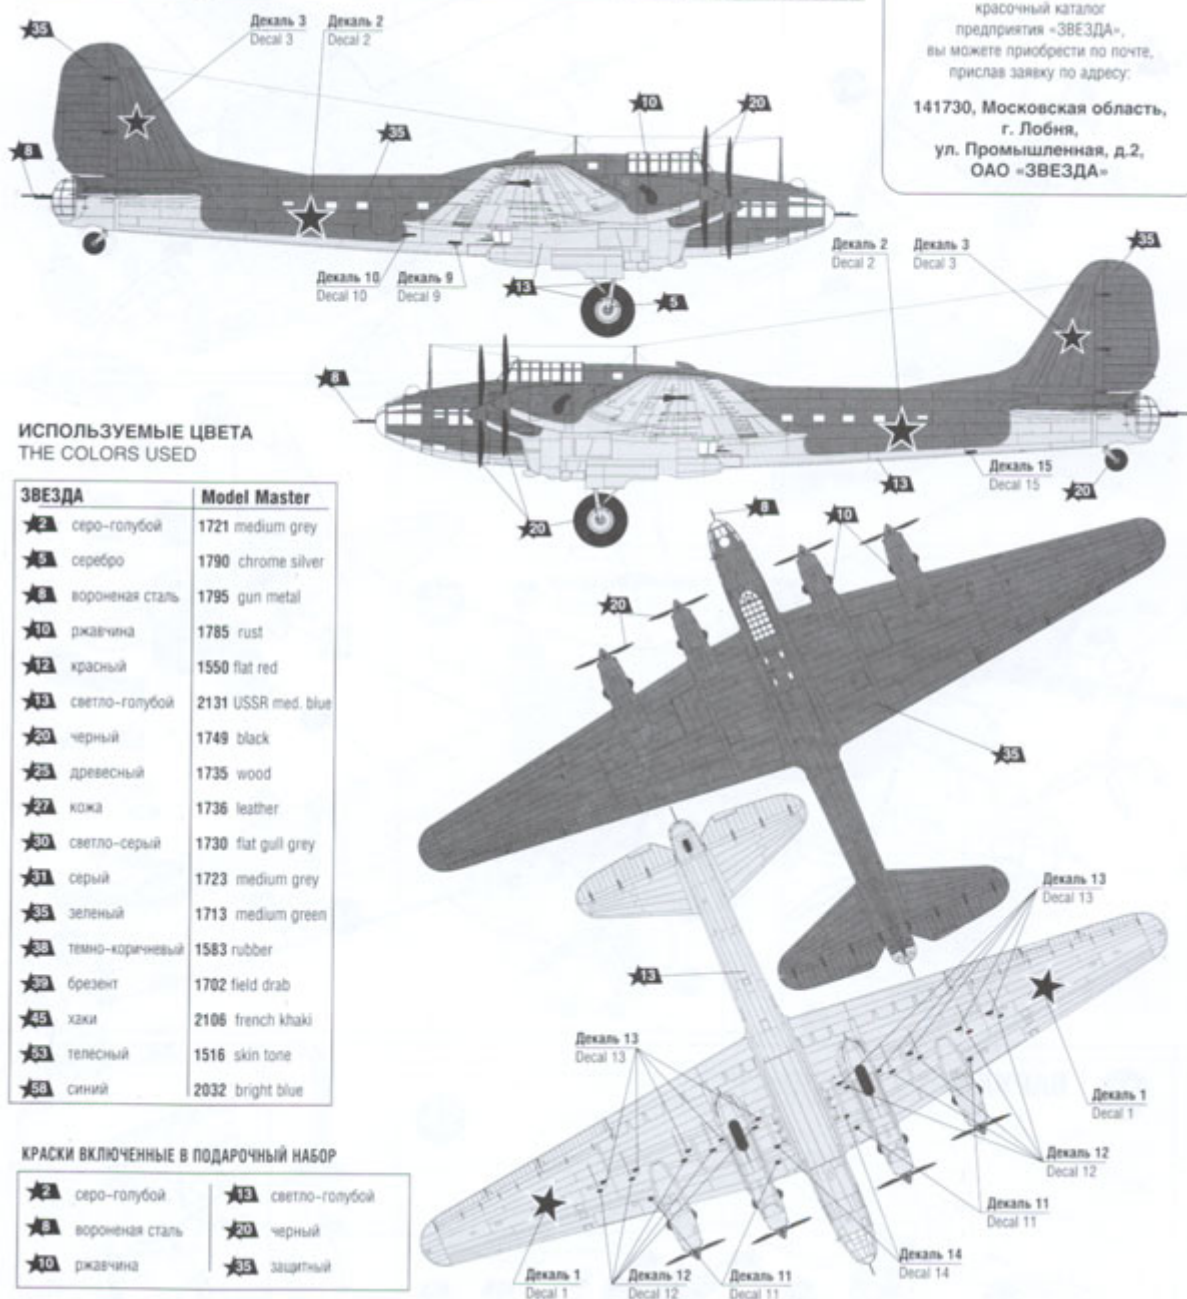

#### Rosyjski bombowiec dalekiego zasięgu z II wojny światowej

Zestaw zawiera:

- Bardzo dokładny model plastikowy do sklejania z delikatnymi wgłębными liniami podziału kadłuba
- Szczegółową kabinę pilota oraz podwozie.
- 10 figurek (Piloci, Stalin, dygnitarze)
- Długość modelu 327mm
- Ogółem 335 części z plastiku
- Kalkomanię z autentycznymi przykładami malowań
- Szczegółowa instrukcja składania.

## ОКРАСКА МОДЕЛИ

### ИСПОЛЗУЕМЫЕ ЦВЕТА THE COLORS USED

ЗВЕЗДА	Model Master
★2	серо-голубой 1721 medium grey
★5	серебро 1790 chrome silver
★6	вороненая сталь 1795 gun metal
★10	ржавчина 1785 rust
★12	красный 1550 flat red
★13	светло-голубой 2131 USSR med. blue
★20	черный 1749 black
★23	древесный 1735 wood
★27	кожа 1736 leather
★30	светло-серый 1730 flat gull grey
★31	серый 1723 medium grey
★35	зеленый 1713 medium green
★38	темно-коричневый 1583 rubber
★39	брезент 1702 field drab
★45	хаки 2106 french khaki
★53	тепесный 1516 skin tone
★58	синий 2032 bright blue