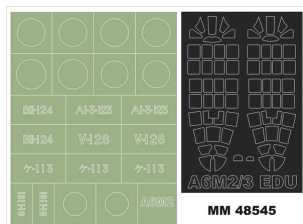

Montex MM48545 1/48 A6M2/3 Zero (Eduard)**Cena :****27,00 PLN**Producent : **Montex**Dostępność : **Na zamówienie (Oczekiwanie: 7~14 dni)**Stan magazynowy : **bardzo wysoki**Średnia ocena : **brak recenzji****Montex MM48545 1/48 A6M2/3 Zero (Eduard)**