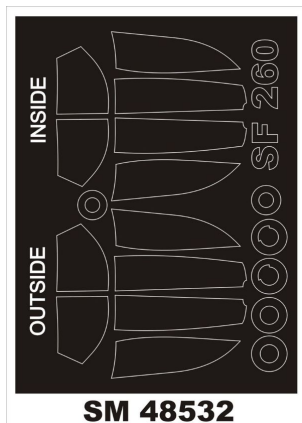

Montex SM48532 1/48 SF-260 (KP)

Cena :

18,00 PLN

Producent : **Montex**

Dostępność : **Na zamówienie (Oczekiwanie: 14 dni)**

Stan magazynowy : **bardzo wysoki**

Średnia ocena : **brak recenzji**

Montex SM48532 1/48 SF-260 (KP)