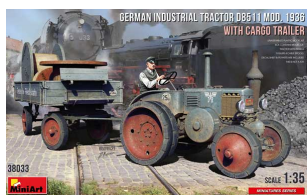

MiniArt 38033 1/35 German Industrial Tractor D8511 Mod. 1936 with Cargo Trailer (1 Figure)

Cena :

209,00 PLN

Producent : **MiniArt**

Dostępność : **Jest**

Stan magazynowy : **niski**

Średnia ocena : **brak recenzji**

MiniArt 38033 1/35 German Industrial Tractor D8511 Mod. 1936 with Cargo Trailer (1 Figure)

Wysokiej jakości model plastikowy do sklejania i malowania.

Wodne kalkomanie

Składanie ułatwia obrazkowa instrukcja.