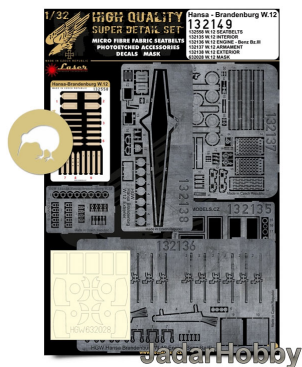

## HGW 132149 1/32 Hansa-Brandenburg W.12 - Super Detail Set

**Cena :**

**153,00 PLN**

Producent : **HGW**

Dostępność : **Jest**

Stan magazynowy : **poniżej średniego**

Średnia ocena : **brak recenzji**

### HGW 132149 1/32 Hansa B. W.12 - Super Detail Set

Zestaw elementów fototrawionych, masek i pasów do modeli **Wingnut Wings**.

Bardzo szczegółowy zestaw do modelu Hansa Brandenburg W.12 firmy Wingnut Wings w skali 1/32. Zestaw zawiera unikalne tekstylne pasy bezpieczeństwa wykonane z prawdziwego mikrowłókna; części fototrawione opracowane we współpracy z firmą Hauler oraz maski dla wygodniejszego malowania.

Skala 1/32

Producent: **HGW** (Czechy)

1/32 **HIGH QUALITY SUPER DETAIL SET** Hansa - Brandenburg W.12  
**MICRO FIBRE FABRIC SEATBELTS**  
**PHOTOETCHED ACCESSORIES**  
**DECALS MASK**

**132149**  
 132558 W.12 SEATBELTS  
 132135 W.12 INTERIOR  
 132136 W.12 ENGINE - Benz Bz.III  
 132137 W.12 ARMAMENT  
 132138 W.12 EXTERIOR  
 632028 W.12 MASK