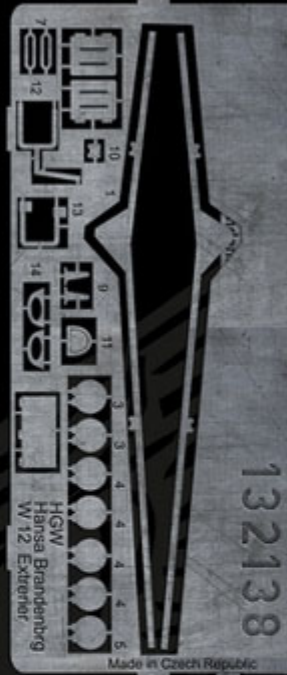

1/32 **HIGH QUALITY SUPER DETAIL SET** Hansa - Brandenburg W.12
MICRO FIBRE FABRIC SEATBELTS
PHOTOETCHED ACCESSORIES
DECALS MASK

132149
132558 W.12 SEATBELTS
132135 W.12 INTERIOR
132136 W.12 ENGINE - Benz Bz.III
132137 W.12 ARMAMENT
132138 W.12 EXTERIOR
632028 W.12 MASK

MADE IN CZECH REPUBLIC
Lasch
PHOTOETCHING

JadarHobby