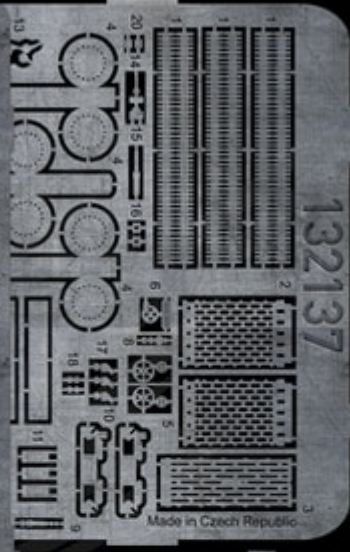

1/32 **HIGH QUALITY SUPER DETAIL SET** Hansa - Brandenburg W.12
MICRO FIBRE FABRIC SEATBELTS
PHOTOETCHED ACCESSORIES
DECALS MASK

132149
132558 W.12 SEATBELTS
132135 W.12 INTERIOR
132136 W.12 ENGINE - Benz Bz.III
132137 W.12 ARMAMENT
132138 W.12 EXTERIOR
632028 W.12 MASK

MADE IN CZECH REPUBLIC
Lasch
PHOTOETCHING

JadarHobby