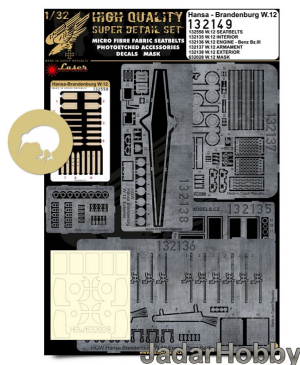

## HGW 132149 1/32 Hansa-Brandenburg W.12 - Super Detail Set

**Cena :**

**153,00 PLN**

Producent : **HGW**

Dostępność : **Jest**

Stan magazynowy : **poniżej średniego**

Średnia ocena : **brak recenzji**

### HGW 132149 1/32 Hansa B. W.12 - Super Detail Set

Zestaw elementów fototrawionych, masek i pasów do modeli **Wingnut Wings**.

Bardzo szczegółowy zestaw do modelu Hansa Brandenburg W.12 firmy Wingnut Wings w skali 1/32. Zestaw zawiera unikalne tekstylne pasy bezpieczeństwa wykonane z prawdziwego mikrowłókna; części fototrawione opracowane we współpracy z firmą Hauler oraz maski dla wygodniejszego malowania.

Skala 1/32

Producent: **HGW** (Czechy)

1/32 **HIGH QUALITY SUPER DETAIL SET** Hansa - Brandenburg W.12  
**MICRO FIBRE FABRIC SEATBELTS**  
**PHOTOETCHED ACCESSORIES**  
**DECALS MASK**

**132149**  
 132558 W.12 SEATBELTS  
 132135 W.12 INTERIOR  
 132136 W.12 ENGINE - Benz Bz.III  
 132137 W.12 ARMAMENT  
 132138 W.12 EXTERIOR  
 632028 W.12 MASK