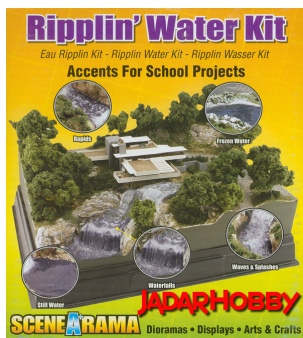

Woodland SP4122 Ripplin' Water Kit

Cena :

66,00 PLN

Producent : **Woodland Scenics**

Dostępność : **Jest**

Stan magazynowy : **niski**

Średnia ocena : **brak recenzji**

Woodland SP4122 Ripplin' Water Kit

Jak najprościej dodać realistycznie wyglądające wodospady, rzeki, jeziora na Twojej dioramie? Odpowiedź jest w tym pudełku! Wszystko czego potrzebuje początkujący budowniczy dioram w jednym opakowaniu! **Wspaniały zestaw dla młodych modelarzy rozpoczynających swoją przygodę ze światem dioram.** Zawiera elementy widoczne na jednym z obrazków. Nie zawiera tylko podstawy...