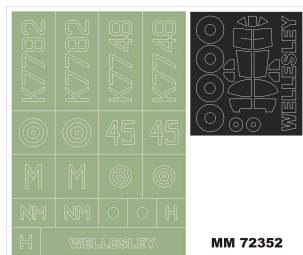

Montex MM72352 1/72 Vickers Wellesley I (Valom)**Cena :****22,00 PLN**Producent : **Montex**Dostępność : **Na zamówienie (Oczekiwanie: 7~14 dni)**Stan magazynowy : **bardzo wysoki**Średnia ocena : **brak recenzji****Montex MM72352 1/72 Vickers Wellesley I (Valom)**