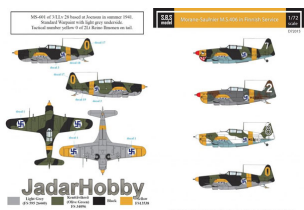

S.B.S Model D72015 1/72 Morane-Saulnier M.S. 406 in Finnish Service

Cena :
33,00 PLN
 Producent : **S.B.S model**
 Dostępność : **Jest**
 Stan magazynowy : **niski**
 Średnia ocena : **brak recenzji**

S.B.S Model D72015 1/72 Morane-Saulnier M.S. 406 in Finnish Service

Wysokiej jakości "wodne" kalkomanie do modeli plastikowych w skali 1/72

Kalkomanie do 4 wersji.

W zestawie kolorowa instrukcja pokazująca rozmieszczenie oznakowania na modelu oraz jego kamuflaż.

Producent: **S.B.S Model** (Węgry)

Polecamy!

MS-601 of 3/LLv 28 based at Joensuu in summer 1941.
 Standard Warpaint with light grey underside.
 Tactical number yellow 0 of 2Lt Reino Ilmonen on tail.

S.B.S
model

Morane-Saulnier M.S.406 in Finnish Service

1/72
scale
D72015

JadarHobby

Light Grey (FS 595 26440)	Kentävihreä (Olive Green) FS 34096	Black	Yellow FS13538
------------------------------	--	-------	-------------------

Homepage: www.sbsmodel.com e-mail: contact@sbsmodel.com