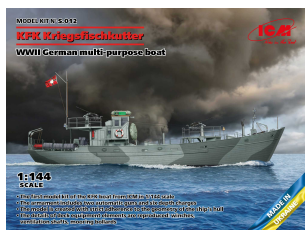

ICM S.012 1/144 KFK Kriegsfischkutter, WWII German multi-purpose boat

Cena :

100,00 PLN

Producent : **ICM (Ukraine)**

Dostępność : **Na zamówienie (Oczekiwanie: 7~14 dni)**

Stan magazynowy : **bardzo wysoki**

Średnia ocena : **brak recenzji**

ICM S.012 1/144 KFK Kriegsfischkutter, WWII German multi-purpose boat

Model plastikowy do sklejania i malowania. Szczegółowa (obrazkowa) instrukcja w zestawie.

Uwaga: zestaw nie zawiera kleju i farb, które należy dokupić oddzielnie