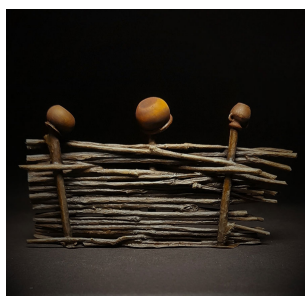

M-Model 32144 1/32 (54mm) Wiejski płot ok.XVII w. / A village fence around the 17th century

Cena :

30,00 PLN

Producent : **M-Model**

Dostępność : **Na zamówienie (Oczekiwanie: 3-7 dni)**

Stan magazynowy : **bardzo wysoki**

Średnia ocena : **brak recenzji**

On individual order

M-Model 32144 1/32 (54mm) Wiejski płot ok.XVII w. / A village fence around the 17th century

Najwyższej jakości żywiczny element dodatkowy do figurek lub dioram w skali.