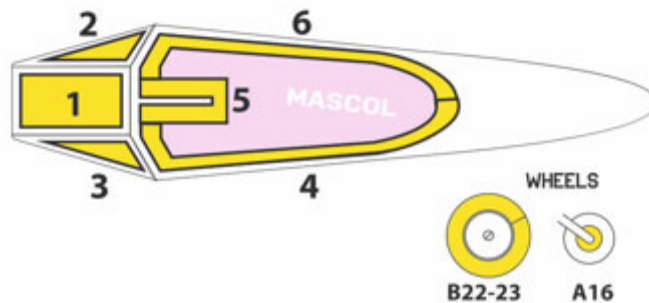

FockeWulf Fw190D-9

IBG

172816

Put it on a drop of water for about 1 minute.

Take the part with sharp tweezers
and put it in the appropriate place on the model.

Položte na kapku vody.

Nechte působit cca 1 minutu.

Ostrou pinzetou sejměte a umístěte
na příslušné místo na modelu.

EARLY

LATE

WWW.HGWMODELS.CZ