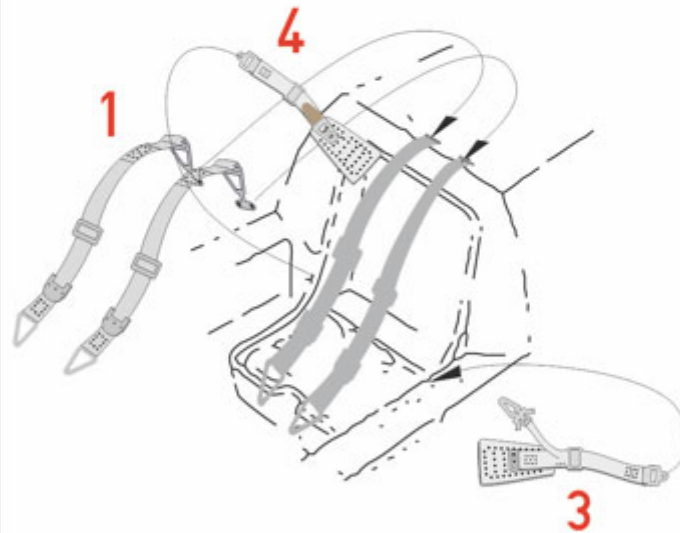

FockeWulf Fw190D-9

IBG

172816

Put it on a drop of water for about 1 minute.

Take the part with sharp tweezers
and put it in the appropriate place on the model.

Položte na kapku vody.

Nechte působit cca 1 minutu.

Ostrou pinzetou sejměte a umístěte
na příslušné místo na modelu.

EARLY

LATE

WWW.HGWMODELS.CZ