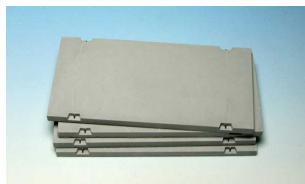

Eureka E-020 1/35 Współczesne płyty drogowe, betonowe #2

Cena :

30,00 PLN

Producent : **Eureka XXL**

Dostępność : **Na zamówienie (Oczekiwanie: 7~14 dni)**

Stan magazynowy : **bardzo wysoki**

Średnia ocena : **brak recenzji**

Eureka E-020 1/35 Współczesne płyty drogowe, betonowe #2

Zestaw gipsowych akcesoriów do modeli plastikowych i dioram w skali 1/35.

Opakowanie zawiera 4 płyty odlane z twardego gipsu barwione na kolor betonu. Wariant o wymiarze płyty 85,7 x 42,8 mm z oczkami transportowymi zatopionymi w wycięciach na dłuższych bokach płyty.