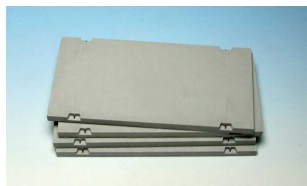

**Eureka E-020 1/35 Współczesne płyty drogowe, betonowe #2****Cena :****30,00 PLN**Producent : **Eureka XXL**Dostępność : **Na zamówienie (Oczekiwanie: 7~14 dni)**Stan magazynowy : **bardzo wysoki**Średnia ocena : **brak recenzji****Eureka E-020 1/35 Współczesne płyty drogowe, betonowe #2****Zestaw gipsowych akcesoriów do modeli plastikowych i dioram w skali 1/35.**

Opakowanie zawiera 4 płyty odlane z twardego gipsu barwione na kolor betonu. Wariant o wymiarze płyty 85,7 x 42,8 mm z oczkami transportowymi zatopionymi w wycięciach na dłuższych bokach płyty.

Gotowe do użycia od razu po wyjęciu z pudełka.