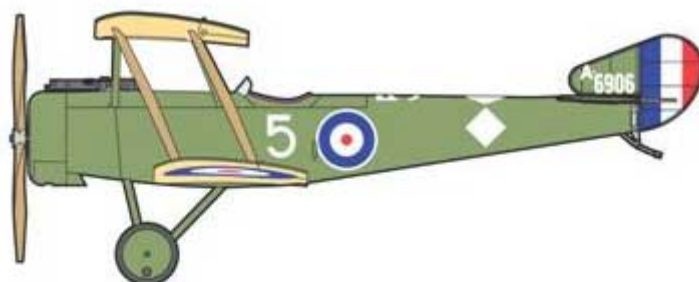

Roden 637 1/32 Sopwith 1 1/2 Strutter Comic Fighter

Cena :

194,50 PLN

Producent : **Roden (Ukraine)**

Dostępność : **Jest**

Stan magazynowy : **bardzo wysoki**

Średnia ocena : **brak recenzji**

Roden 637 1/32 Sopwith 1 1/2 Strutter Comic Fighter

Pudełko zawiera:

Model plastikowy do sklepania i malowania. Szczegółowa obrazkowa instrukcja ułatwia składanie.

Zestaw nie zawiera kleju i farb, które należy dokupić osobno.

Sopwith 1 1/2 Strutter Comic Fighter - nocny myśliwiec przechwytyjący, przerobiony ze standardowego dwumiejscowego 11/2 Struttera. Bardzo ograniczona liczba egzemplarzy tej wersji służyła w brytyjskich jednostkach Obrony Kraju, walczących z niemieckimi rajdowcami (bombowcami Gotha i R-samolotami) na przełomie 1917 i 1918 roku. Powodem wcześniejszego wycofania tego typu ze służby były słabe osiągi.

Producent: **Roden** (Ukraina)

#JadarModel, #Warszawa, #SalonModelarski - Raj dla modelarzy

Sopwith 1½ Strutter "Comic Fighter"
(Hooper-built) w/n A'6906, No.78(HD) Sqn RFC, based at Suttons Farm, flown by Lt. J S Castle, December 1917.