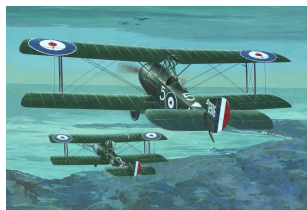

Roden 637 1/32 Sopwith 1 1/2 Strutter Comic Fighter

Cena :

194,50 PLN

Producent : **Roden (Ukraine)**

Dostępność : **Jest**

Stan magazynowy : **bardzo wysoki**

Średnia ocena : **brak recenzji**

Roden 637 1/32 Sopwith 1 1/2 Strutter Comic Fighter

Pudełko zawiera:

Model plastikowy do sklepania i malowania. Szczegółowa obrazkowa instrukcja ułatwia składanie.

Zestaw nie zawiera kleju i farb, które należy dokupić osobno.

Sopwith 1 1/2 Strutter Comic Fighter - nocny myśliwiec przechwytyjący, przerobiony ze standardowego dwumiejscowego 11/2 Struttera. Bardzo ograniczona liczba egzemplarzy tej wersji służyła w brytyjskich jednostkach Obrony Kraju, walczących z niemieckimi rajdowcami (bombowcami Gotha i R-samolotami) na przełomie 1917 i 1918 roku. Powodem wcześniejszego wycofania tego typu ze służby były słabe osiągi.

Producent: **Roden** (Ukraina)

#JadarModel, #Warszawa, #SalonModelarski - Raj dla modelarzy

Sopwith 1½ Strutter "Comic Fighter"
(Hooper-built) w/n A'6906, No.78(HD) Sqn RFC, based at Suttons Farm, flown by Lt. J S Castle, December 1917.