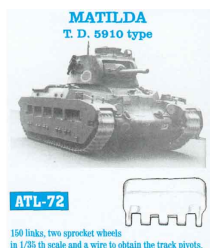

Friulmodel ATL-72 1/35 MATILDA T. D. 5910 type tracks (Komis/Second Hand)

Cena :
~~126,40 PLN~~
79,00 PLN

Producent : **Friulmodel**
Dostępność : **Jest**
Stan magazynowy : **niski**
Średnia ocena : **brak recenzji**

Friulmodel ATL-72 MATILDA T. D. 5910 type (1/35)

Wysokiej jakości metalowe łańcuchy ogniwkowe do modeli broni pancernej w skali 1/35. Zestaw zawiera dodatkowo dwa prawidłowe koła napędowe.

Polecamy!