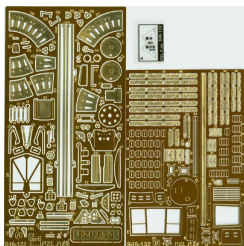

## Part S48-132 1/48 PZL P.24 (Mirage)

**Cena :**

**52,30 PLN**

Producent : **Part (Poland)**

Dostępność : **Jest**

Stan magazynowy : **bardzo wysoki**

Średnia ocena : **brak recenzji**

### Part S48132 - PZL P.24 (el.fot. 1/48)

Najwyższej jakości elementy fototrawione do modeli firmy **Mirage**.

Zestaw zawiera dwa arkusze blaszki miedzianej (o wymiarach: 12cm x 6cm i 9cm x 6cm), film z tablicą przyrządów oraz szczegółową instrukcję składania.