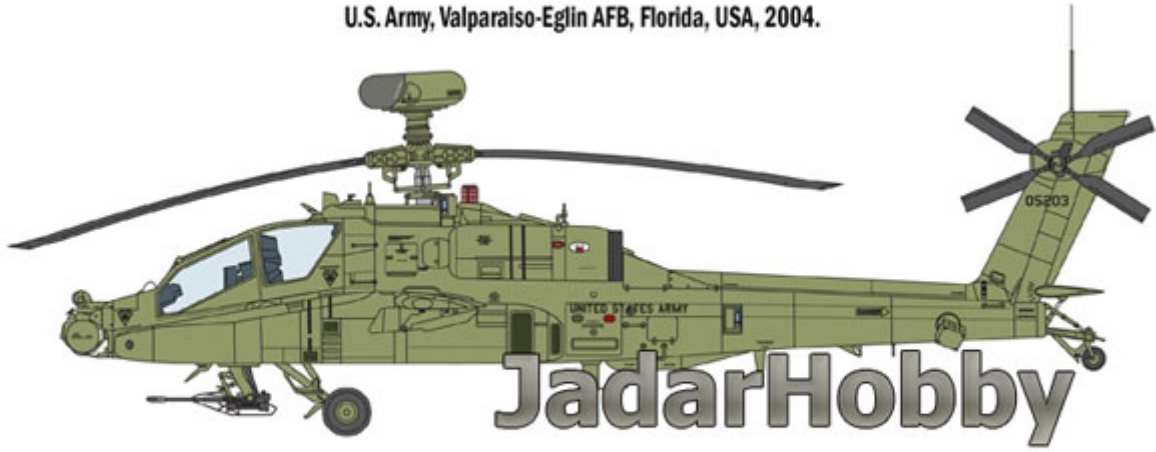

Version B
U.S. Army, Valparaiso-Eglin AFB, Florida, USA, 2004.

Flat Olive Drab
F.S. 34064
TINLEI AcrylicPaint 4728AP

Flat Black
F.S. 37038
TINLEI AcrylicPaint 4768AP