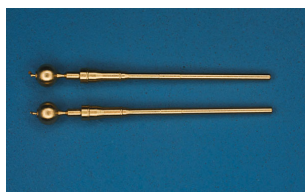

**RB Model 72AB15 1/72 Niemieckie lufy do 20mm MG151****Cena :****10,00 PLN**Producent : **RB Model**Dostępność : **Jest**Stan magazynowy : **niski**Średnia ocena : **brak recenzji****RB Model 72AB15 1/72 Niemieckie lufy do 20mm MG151**

Wysokiej jakości metalowe lufy do modelu w skali 1/72 - 2 szt.

Producent: **RB Model** (Polska)**Polecamy!**

#JadarModel, Warszawa, #SklepModelarski, 03-45 Warszawa, Ratuszowa 11 lok. 243, Raj dla modelarzy