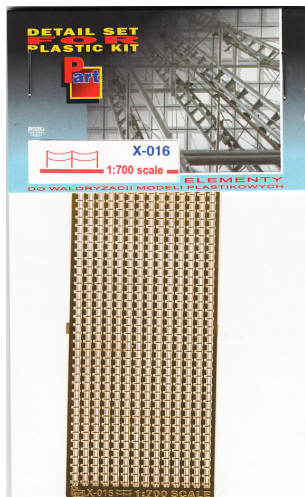

Part X-016 Reling (liny ugięte) (1:700)

Cena :

19,90 PLN

Producent : **Part (Poland)**

Dostępność : **Jest**

Stan magazynowy : **bardzo wysoki**

Średnia ocena : **brak recenzji**

Part X-016 Railing (1:700)

Najwyższej jakości elementy fototrawione do modeli okrętów w skali 1:700

Główne cechy zestawu:

- 1 arkusz blaszki miedzianej o wymiarach 90mm x 40mm
- długość relingu: 1 190mm

Producent: **PART** (Polska)

**DETAIL SET
FOR
PLASTIC KIT**

X-016

1:700 scale

ELEMENTY

DO WALORYZACII MODELI PLASTIKOWYCH

Ważne informacje:

Prosimy o dokładne zapoznanie się z zasadami działania naszego sklepu. To bardzo ważne i pozwoli na uniknięcie nieporozumień związanych z koniecznością oczekiwania na przesyłkę. Wszystkie zamówienia realizujemy w kolejności zgłoszeń. Wybranie "przesyłka priorytetowa" jako sposobu wysyłki nie oznacza, że paczka zostanie wysłana na drugi dzień. To tylko rodzaj usługi pocztowej.