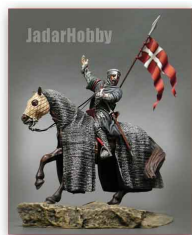

Mmodel 32101 - Krzyżowiec XII w. (54mm)

Cena :

83,00 PLN

Producent : **M-Model**

Dostępność : **Na zamówienie (Oczekiwanie: 4 tygodnie)**

Stan magazynowy : **bardzo wysoki**

Średnia ocena : **brak recenzji**

M Model 32101 - Krzyżowiec z XII wieku (54mm)

Wysokiej jakości żywiczna figurka na koniu. Podstawa w komplecie.

Uwaga: zestaw nie zawiera kleju i farb.

Producent: **M Model** (Polska)

Polecamy!

Uwaga dla "polskojęzycznych" modelarzy mieszkających w krajach nie będących członkami Unii Europejskiej. Każde Wasze zamówienie będzie przy wystawianiu faktury pomniejszone o 22% - tyle wynosi stawka podatku VAT w naszym pięknym kraju. Bonifikata dotyczy wszystkich modeli, akcesoriów, blach, narzędzi, farb... Niestety nie są nią objęte książki i czasopisma. Tu stawka VAT jest zerowa!
