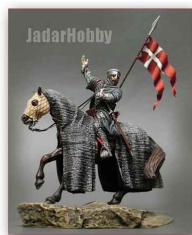

M-Model 32101 - Krzyżowiec XII w. (54mm)

Cena :

120,00 PLN

Producent : **M-Model**

Dostępność : **Na zamówienie (Oczekiwanie: 7~14 dni)**

Stan magazynowy : **bardzo wysoki**

Średnia ocena : **brak recenzji**

M Model 32101 - Krzyżowiec z XII wieku (54mm)

Wysokiej jakości żywiczna figurka na koniu. Podstawa w komplecie.

Uwaga: zestaw nie zawiera kleju i farb.

Producent: **M Model** (Polska)